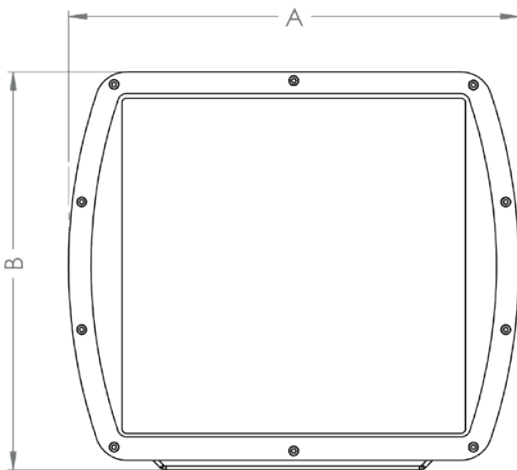

OİS XTR IR SPOT 500M

Teknik Özellikler

Technical Specifications

| | |
|---------------------------|----------------------------------|
| Model | OİS XTR IR 500M |
| Ürün Grubu | Gece Görüş Spot |
| Product Group | Night Vision Spot |
| IR LED Lens Açılırları | 60° (Ayarlanabilir) |
| IR LED Lens Angles | 60° (Adjustable) |
| LED Dalgı Boyu | 830-940 Nanometre |
| LED WaveLength | 830-940 Nanometers |
| LED Şiddet Ayarı | Sabit |
| LED Intensity | Stable |
| Aydınlatma Mesafesi | 500 Metre |
| Lighting Range | 500 Meters |
| Güç Girişı | 12V DC / 24V DC / 220V AC |
| Power Input | 12V DC / 24V DC / 220V AC |
| Güç Tüketimi | 55 Watt |
| Power Consumption | 55 Watt |
| Otomatik Sıcaklık Kontrol | Alüminyum Soğutuculu PCB |
| Auto Temperature Control | Aluminium Cooling PCB |
| Çalışma Sıcaklığı | -40°C ~ +60°C |
| Operating Temperature | -40°C ~ +60°C |
| Gece - Gündüz Ayarı | 24 Saat / LDR / Otomatik |
| Day & Night Setting | 24 Saat / LDR / Otomatik |
| Koruma Sınıfı | IP 66 |
| Protection Class | IP 66 |
| Ürün Hammaddesi | Alüminyum |
| Material of Product | Aluminium |
| Ayak Hammaddesi | Alüminyum |
| Material of Leg | Aluminium |
| Ayak Yük Kapasitesi | 10kg |
| Carring Cap. of Leg | 10kg |
| Ağırlık | 5kg |
| Weight | 5kg |
| En x Boy x Yükseklik | 325mm x 300mm x 180mm |
| Width x Length x Height | 325mm x 300mm x 180mm |
| Çalışma Nem Ortamı | <%90 RH |
| Operating Environment | <%90 RH |
| Uygun Kameralar | Tüm Markalara Tam Uyum |
| Suitable Cameras | Full Compatibility of All Brands |
| Aleve Dayanıklılık | Alev Yürütmezlik Özelliğı |
| Flameproof | Does not Conduct Flame |
| Çalışma Ömrü | 50.000 Saat |
| Operating Life | 50.000 Hour |
| Kalite Belgeleri | IP 66 - CE |
| Quality Certificates | IP 66 - CE |

| A | B | C | n | Q |
|--------|--------|--------|-------|-------|
| 325 mm | 300 mm | 180 mm | 60 mm | 11 mm |

Lens açılırları ve diğer bilgiler için OİS Yetkilisinden yardım isteyiniz.