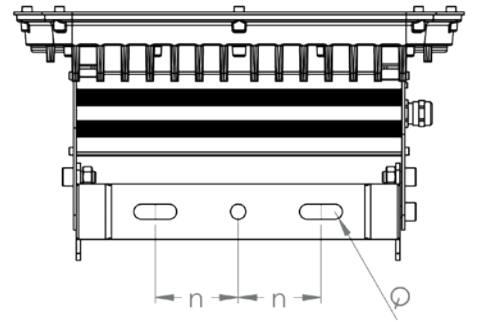

OİS XTR IR SPOT 500M

Teknik Özellikler

Technical Specifications

| | |
|---------------------------|----------------------------------|
| Model | OİS XTR IR 500M |
| Ürün Grubu | Gece Görüş Spot |
| Product Group | Night Vision Spot |
| IR LED Lens Açılırları | 60° (Ayarlanabilir) |
| IR LED Lens Angles | 60° (Adjustable) |
| LED Dalgı Boyu | 830-940 Nanometre |
| LED WaveLength | 830-940 Nanometers |
| LED Şiddet Ayarı | Sabit |
| LED Intensity | Stable |
| Aydınlatma Mesafesi | 500 Metre |
| Lighting Range | 500 Meters |
| Güç Girişı | 12V DC / 24V DC / 220V AC |
| Power Input | 12V DC / 24V DC / 220V AC |
| Güç Tüketimi | 55 Watt |
| Power Consumption | 55 Watt |
| Otomatik Sıcaklık Kontrol | Alüminyum Soğutuculu PCB |
| Auto Temperature Control | Aluminium Cooling PCB |
| Çalışma Sıcaklığı | -40°C ~ +60°C |
| Operating Temperature | -40°C ~ +60°C |
| Gece - Gündüz Ayarı | 24 Saat / LDR / Otomatik |
| Day & Night Setting | 24 Saat / LDR / Otomatik |
| Koruma Sınıfı | IP 66 |
| Protection Class | IP 66 |
| Ürün Hammaddesi | Alüminyum |
| Material of Product | Aluminium |
| Ayak Hammaddesi | Alüminyum |
| Material of Leg | Aluminium |
| Ayak Yük Kapasitesi | 10kg |
| Carring Cap. of Leg | 10kg |
| Ağırlık | 5kg |
| Weight | 5kg |
| En x Boy x Yükseklik | 325mm x 300mm x 180mm |
| Width x Length x Height | 325mm x 300mm x 180mm |
| Çalışma Nem Ortamı | <%90 RH |
| Operating Environment | <%90 RH |
| Uygun Kameralar | Tüm Markalara Tam Uyum |
| Suitable Cameras | Full Compatibility of All Brands |
| Aleve Dayanıklılık | Alev Yürütmezlik Özelliğı |
| Flameproof | Does not Conduct Flame |
| Çalışma Ömrü | 50.000 Saat |
| Operating Life | 50.000 Hour |
| Kalite Belgeleri | IP 66 - CE |
| Quality Certificates | IP 66 - CE |

| A | B | C | n | Q |
|--------|--------|--------|-------|-------|
| 325 mm | 300 mm | 180 mm | 60 mm | 11 mm |

Lens açılırları ve diğer bilgiler için OİS Yetkilisinden yardım isteyiniz.