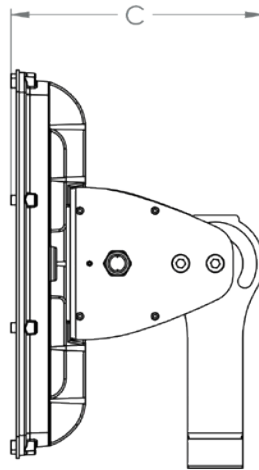

Teknik Resim

A	B	C	n	Q
325 mm	300 mm	180 mm	60 mm	11 mm

Lens açılırları ve diğer bilgiler için OİS Yetkilisinden yardım isteyiniz.