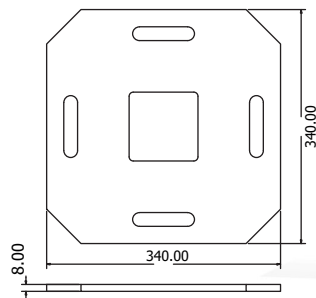

Teknik Özellikler

Tecnical Specifications

Model	4M Teleskopik Mast
Ürün grubu Product Group	Teleskopik Kamera Diređi Telescopic Camera Pole
Çalışma Ortamları Operating Environment	Tüm Dış Ortamlara Uygun Suitable All Environment
Ürün Hammaddesi Material of Product	ST 37 ST 37
Ağırlık Weight	90kg 90kg
En Width	34cm 34cm
Boy Lenght	34cm 34cm
Yükseklik Height	Kapalı 191cm - Açık 410cm Extended 2m - Unextended 4m
Uygun Kameralar Suitable Cameras	Tüm Kamera ve Muhafazalarla All Camera and Housings
Uygun Aksesuarlar Suitable Accessories	OİS Kamera Uzatma Kolu OIS Camera Extension Bar
Bağlantı Şekli Connection	Ankaraj ve Tijli Anchor and Stem Bar

Made by OİS

- ✓ **Kolay Kurulum**
- ✓ **Manuel Kurma Kolu**
- ✓ **4Metre Açık Uzunluk**

Taban Flanşı

Kapalı

191cm

Açık

410cm