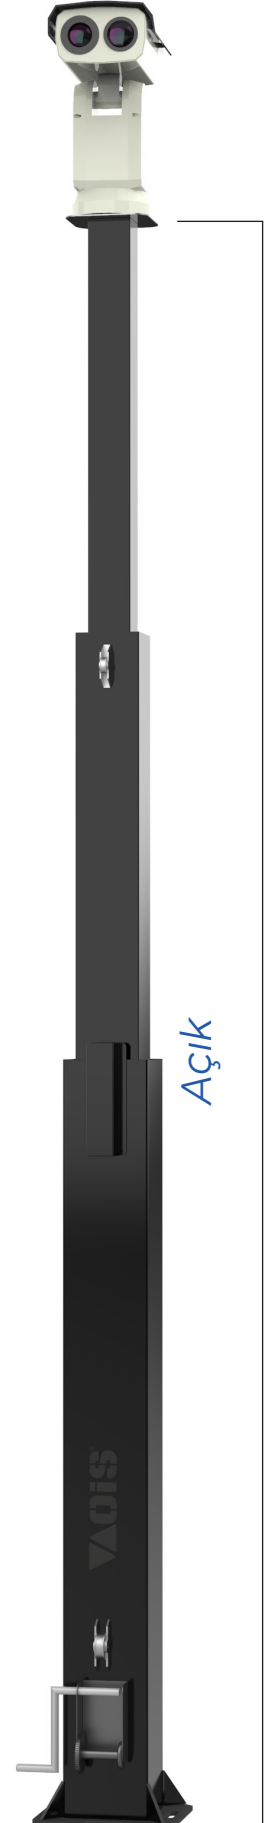

Teknik Özellikler

Tecnical Specifications

Model	4M Teleskopik Mast
Ürün grubu Product Group	Teleskopik Kamera Diređi Telescopic Camera Pole
Çalışma Ortamları Operating Environment	Tüm Dış Ortamlara Uygun Suitable All Environment
Ürün Hammaddesi Material of Product	ST 37 ST 37
Ağırlık Weight	90kg 90kg
En Width	34cm 34cm
Boy Lenght	34cm 34cm
Yükseklik Height	Kapalı 191cm - Açık 410cm Extended 2m - Unextended 4m
Uygun Kameralar Suitable Cameras	Tüm Kamera ve Muhafazalarla All Camera and Housings
Uygun Aksesuarlar Suitable Accessories	OİS Kamera Uzatma Kolu OIS Camera Extension Bar
Bağlantı Şekli Connection	Ankaraj ve Tijli Anchor and Stem Bar

Made by OİS

- ✓ **Kolay Kurulum**
- ✓ **Manuel Kurma Kolu**
- ✓ **4Metre Açık Uzunluk**

Taban Flanşı

Kapalı

191cm

Açık

410cm