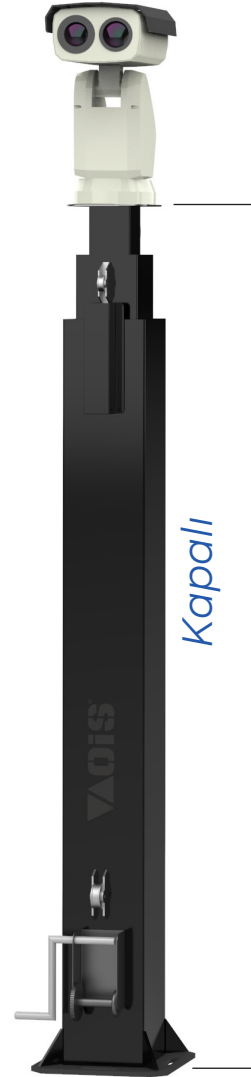

Teknik Özellikler

Tecnical Specifications

Model	4M Teleskopik Mast
Ürün grubu Product Group	Teleskopik Kamera Diređi Telescopic Camera Pole
Çalışma Ortamları Operating Environment	Tüm Dış Ortamlara Uygun Suitable All Environment
Ürün Hammaddesi Material of Product	ST 37 ST 37
Ağırlık Weight	90kg 90kg
En Width	34cm 34cm
Boy Lenght	34cm 34cm
Yükseklik Height	Kapalı 191cm - Açık 410cm Extended 2m - Unextended 4m
Uygun Kameralar Suitable Cameras	Tüm Kamera ve Muhafazalarla All Camera and Housings
Uygun Aksesuarlar Suitable Accessories	OİS Kamera Uzatma Kolu OIS Camera Extension Bar
Bağlantı Şekli Connection	Ankaraj ve Tijli Anchor and Stem Bar

Made by OİS

- ✓ **Kolay Kurulum**
- ✓ **Manuel Kurma Kolu**
- ✓ **4Metre Açık Uzunluk**

Taban Flanşı

Kapalı

191cm

Açık

410cm